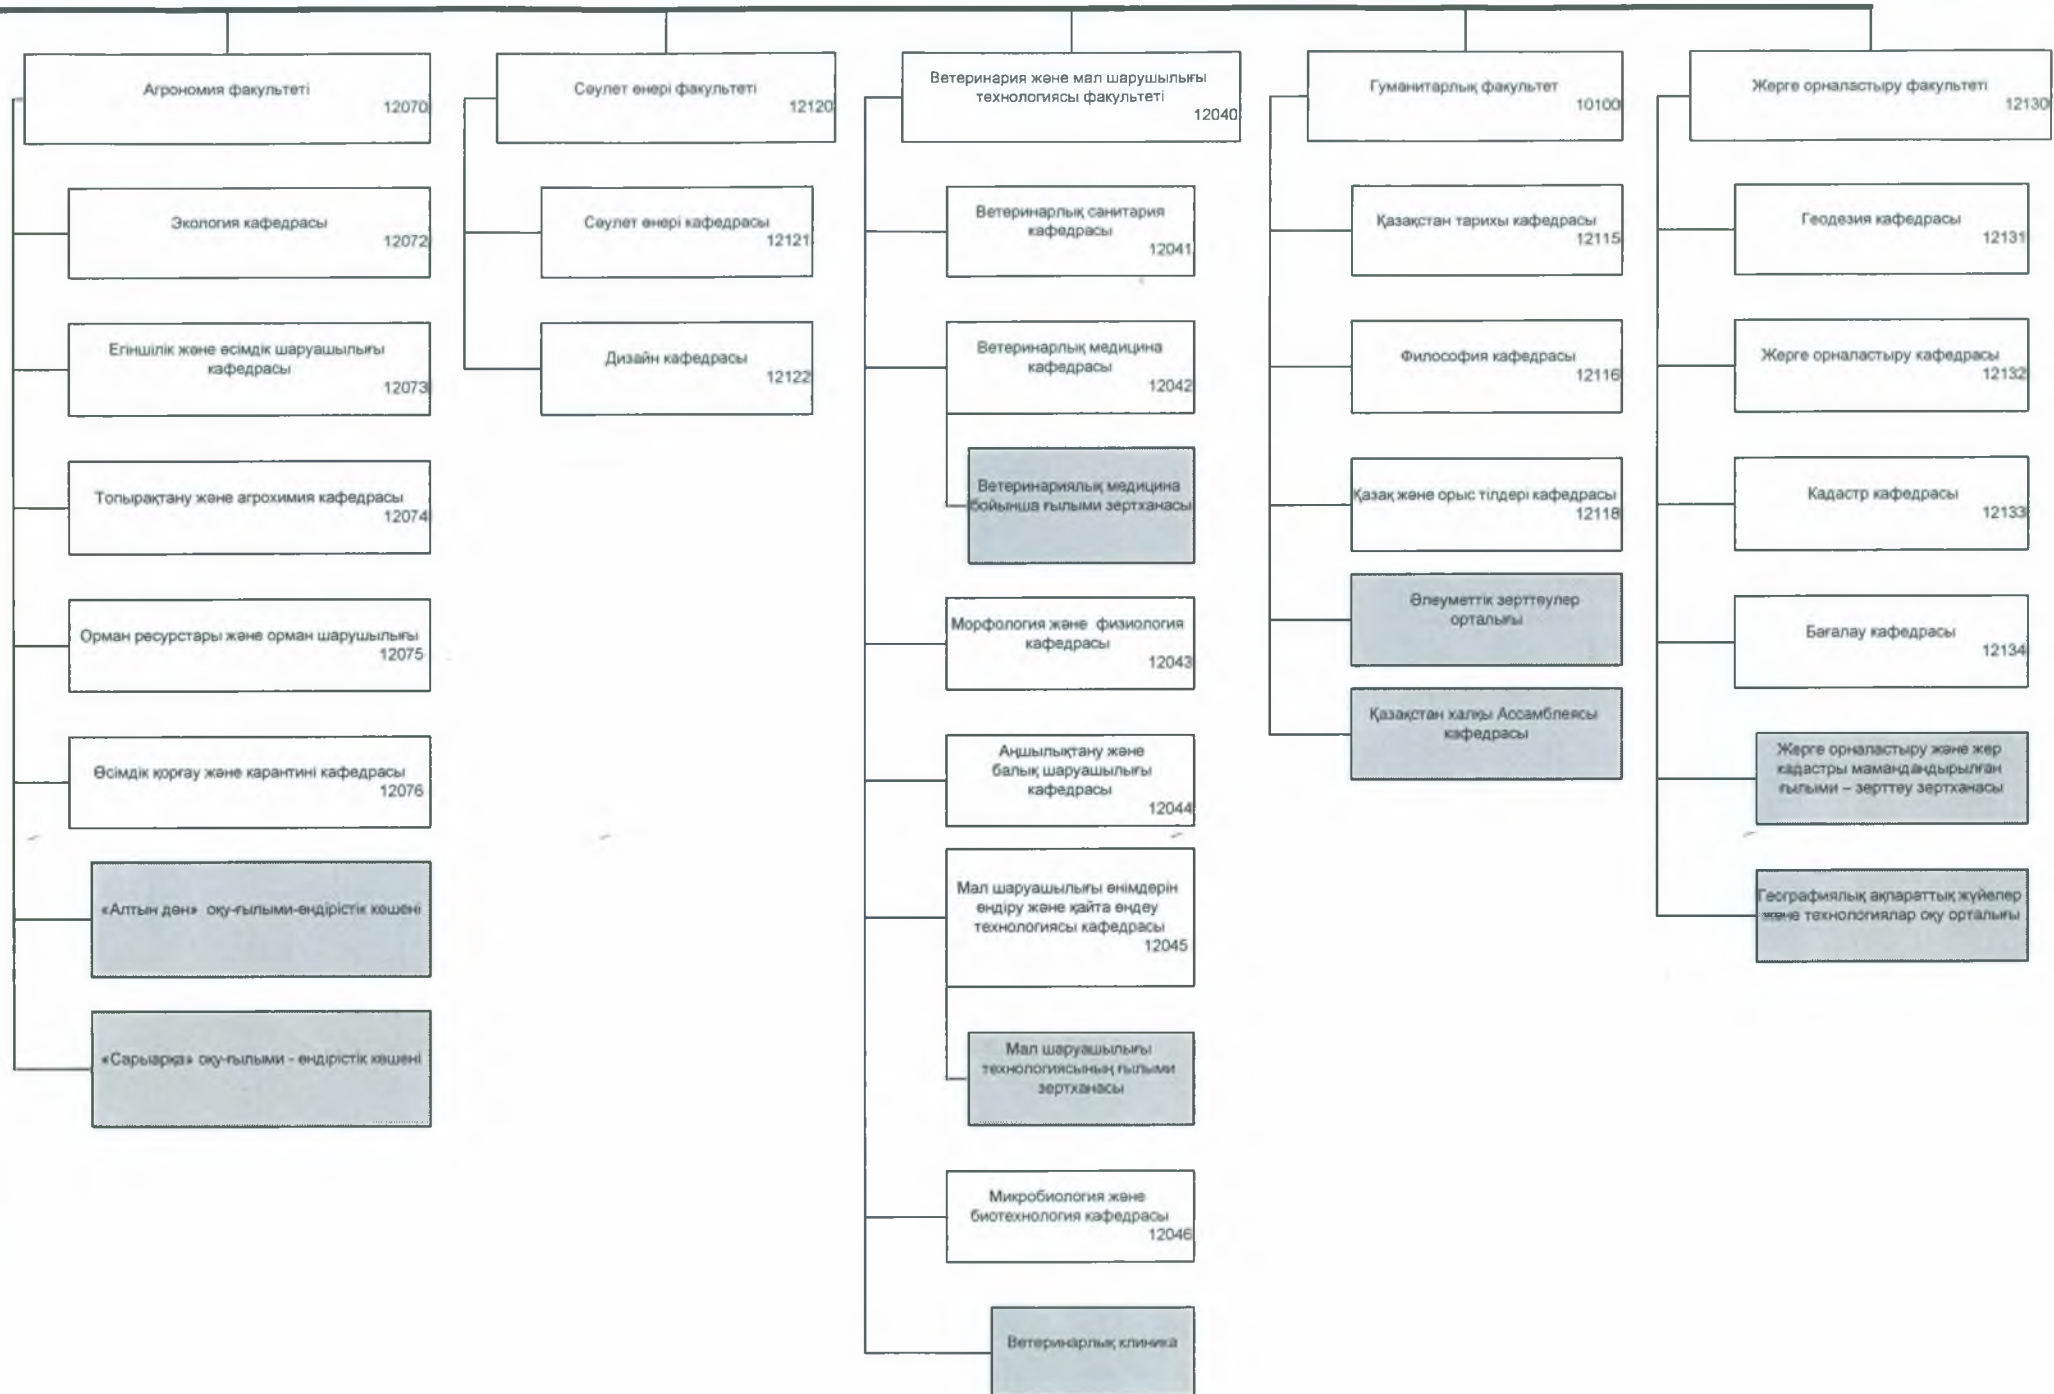

**С.Сейфуллин атындағы Қазақ агротехникалық университетінің СМЖ ұйымдастыру құрылымы**

Ескерту:

Барлығы: 6-департамент, 9-факультет, 45-кафедра, 27-ғылыми-зерттеу орталықтар мен зертханалар, 2-оқу-өндірістік кешен, 2-ғылыми-эксперименталды платформа, 2-цех

☐ СМЖ-ға кірмейтін қызметтер

*Handwritten signatures and initials in blue ink.*