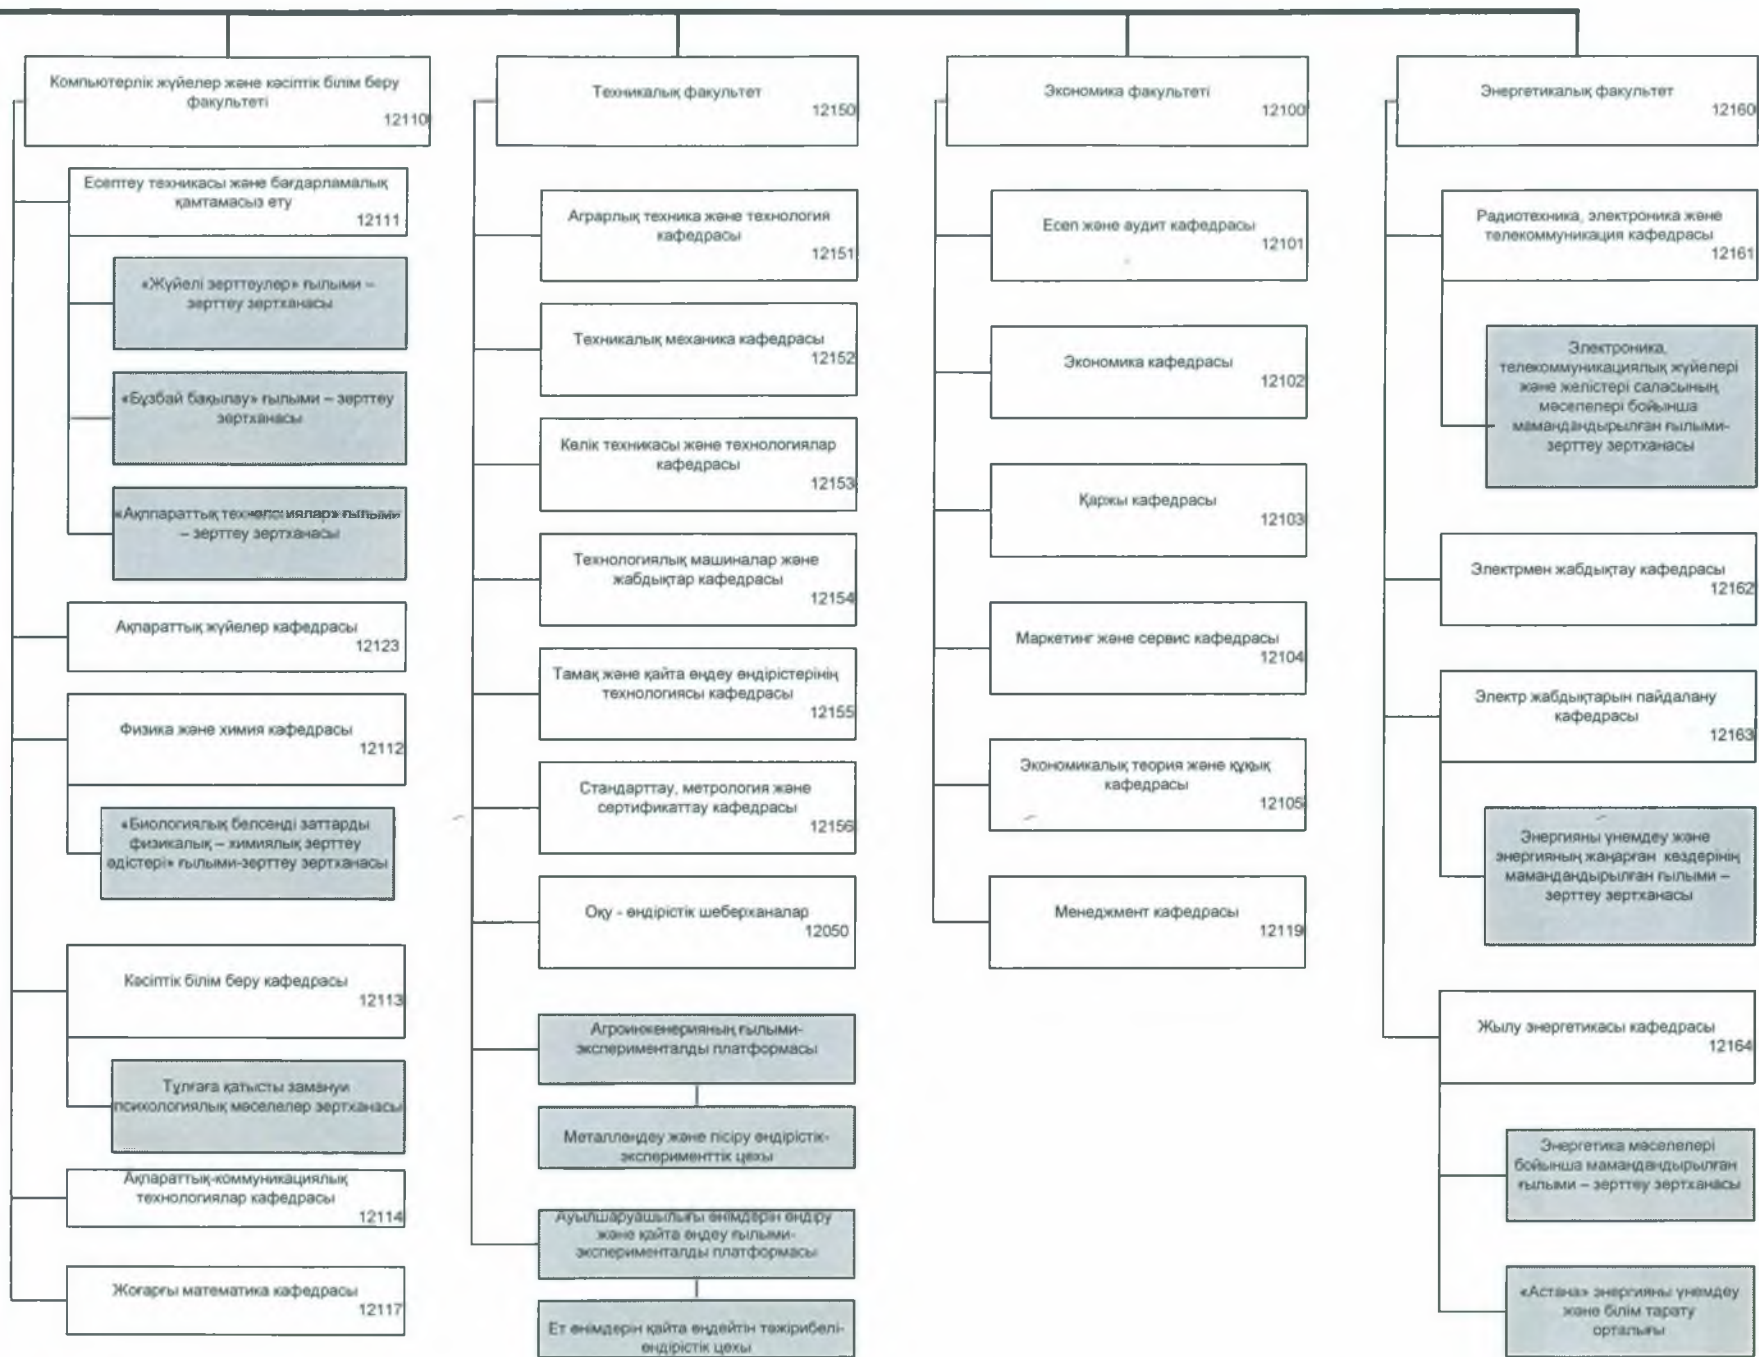

**С.Сейфуллин атындағы Қазақ агротехникалық университетінің СМЖ ұйымдастыру құрылымы**

Ескерту:

Барлығы: 6-департамент, 9-факультет, 45-кафедра, 27-ғылыми-зерттеу орталықтар мен зертханалар, 2-оқу-өндірістік кешен, 2-ғылыми-эксперименталды платформа, 2-цех

☐ СМЖ-ға кірмейтін қызметтер

*Handwritten signatures and initials in blue ink.*