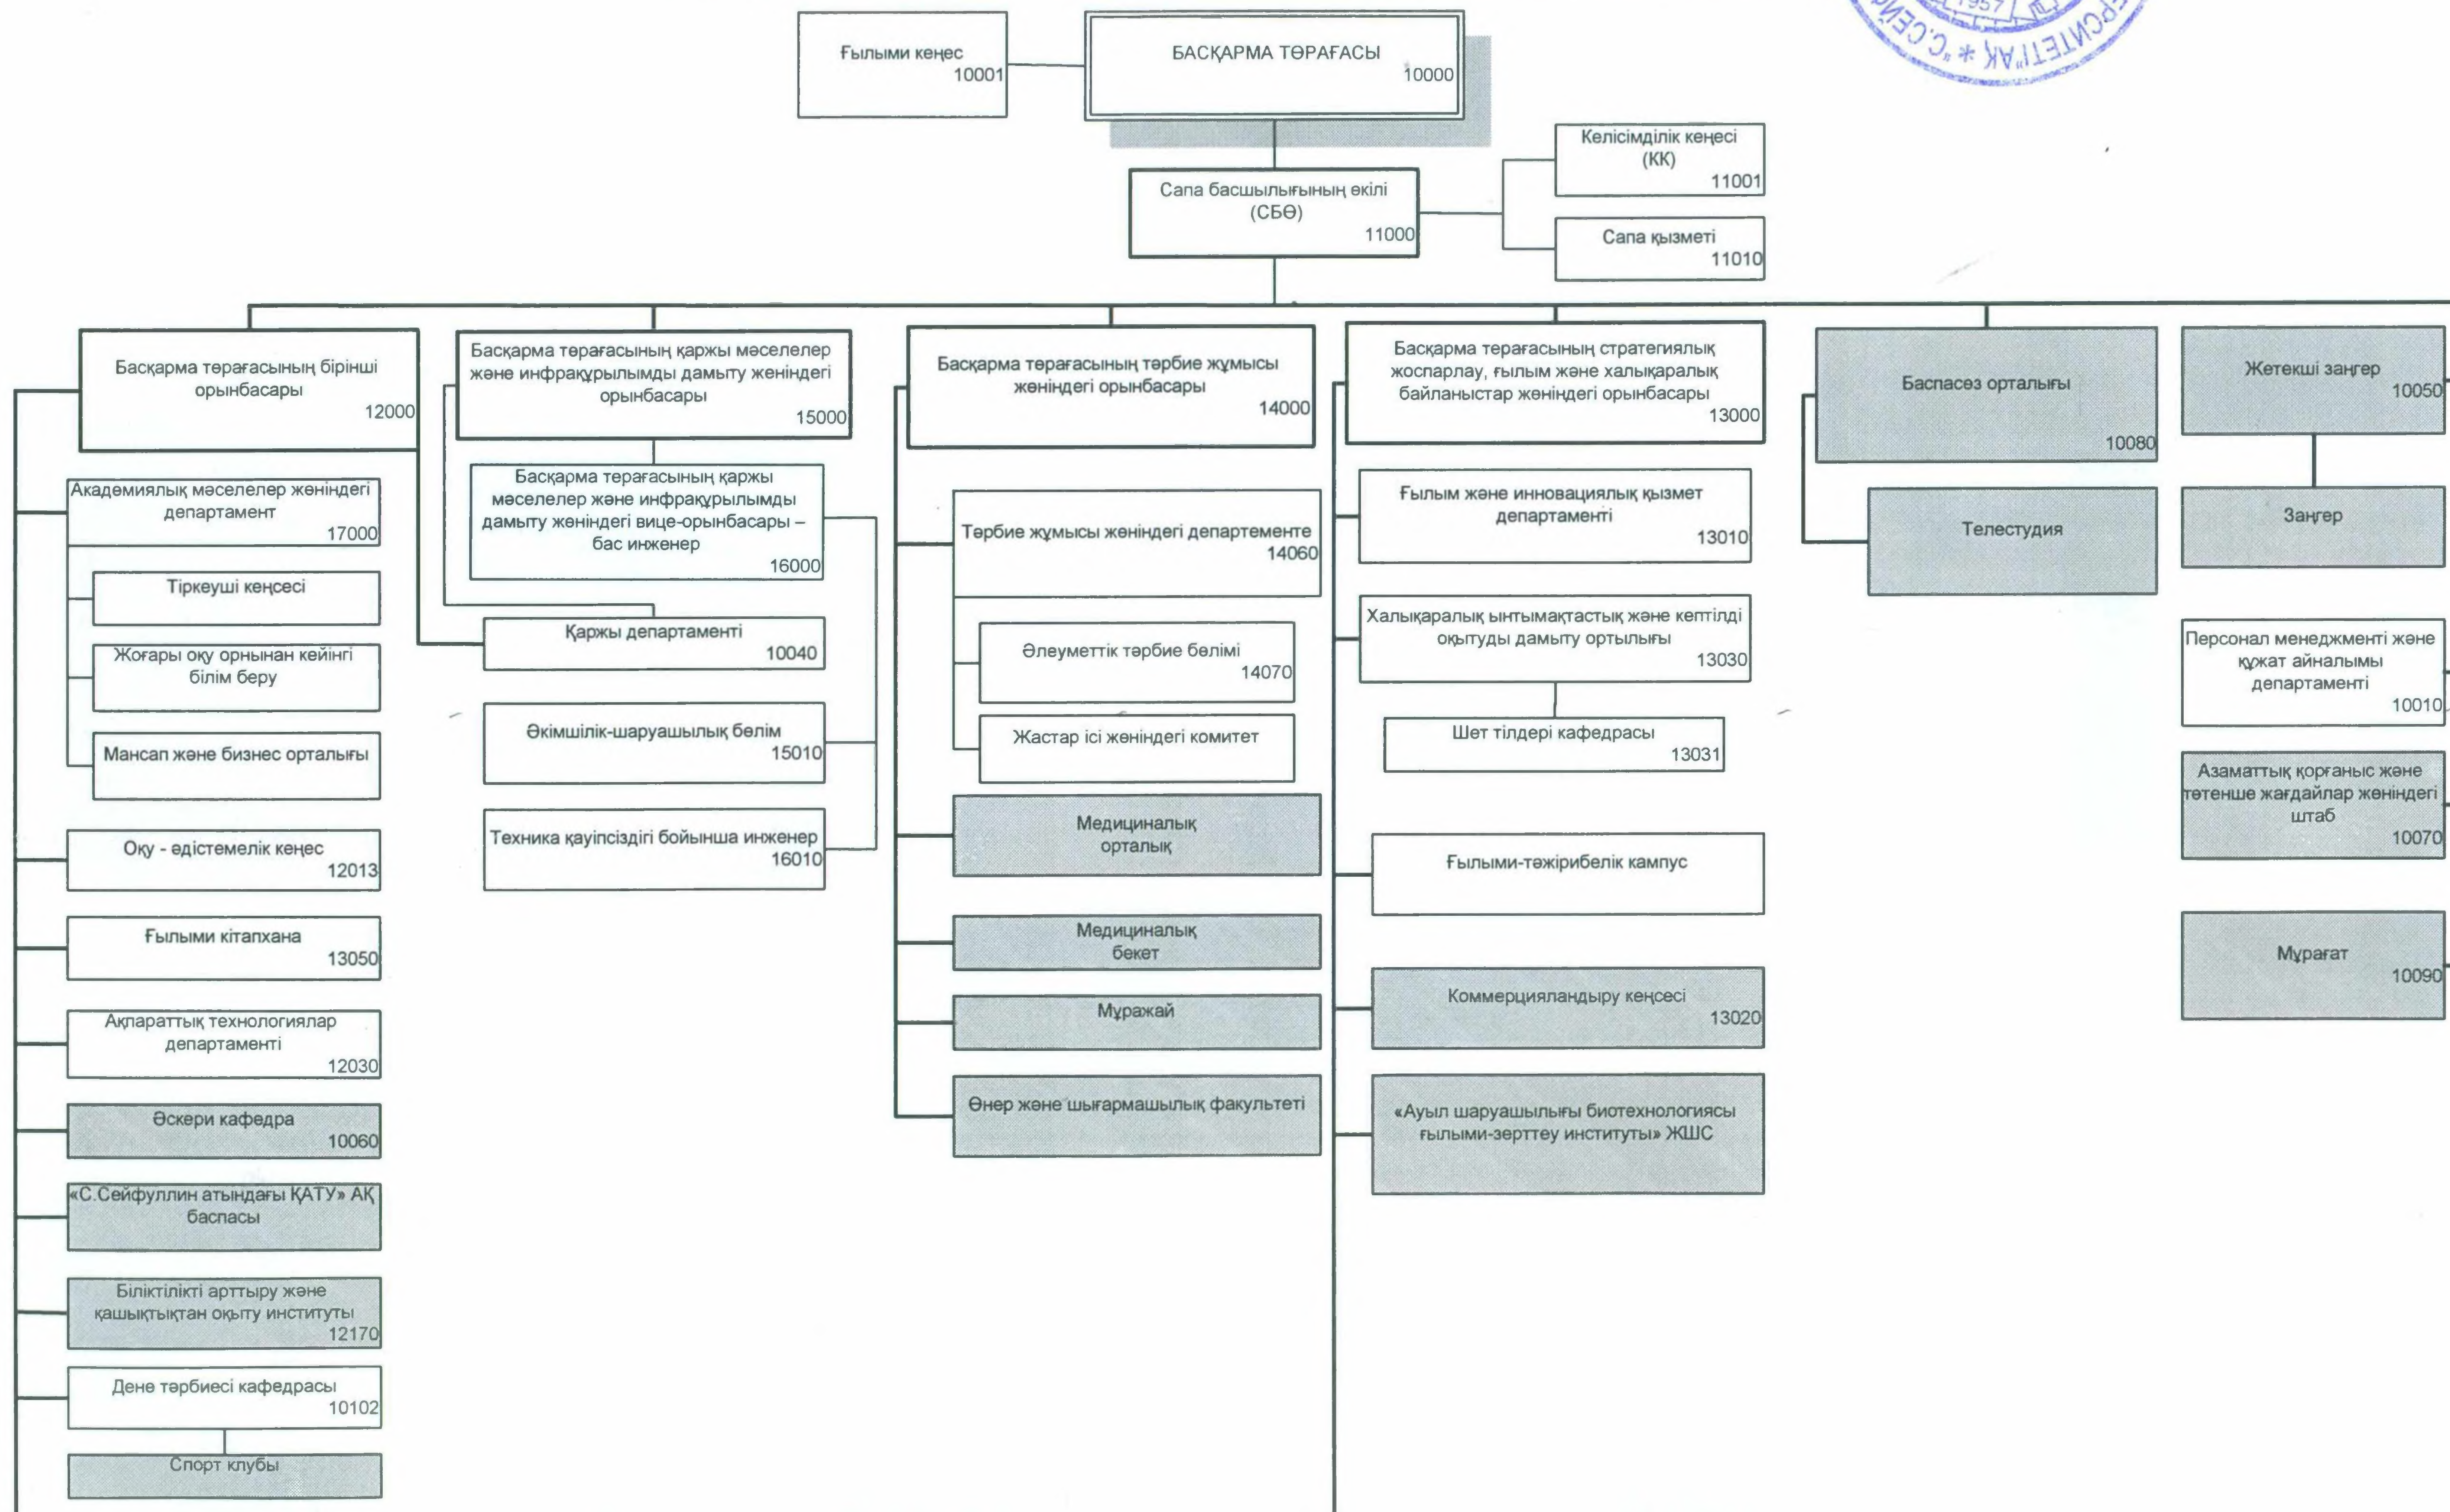

**С.Сейфуллин атындағы Қазақ агротехникалық университетінің СМЖ ұйымдастыру құрылымы**

Ескерту:

Барлығы: 6-департамент, 9-факультет, 45-кафедра, 27-ғылыми-зерттеу орталықтар мен зертханалар, 2-оқу-өндірістік кешен, 2-ғылыми-эксперименталды платформа, 2-цех

☐ СМЖ-ға кірмейтін қызметтер

*Handwritten signatures and initials in blue ink.*